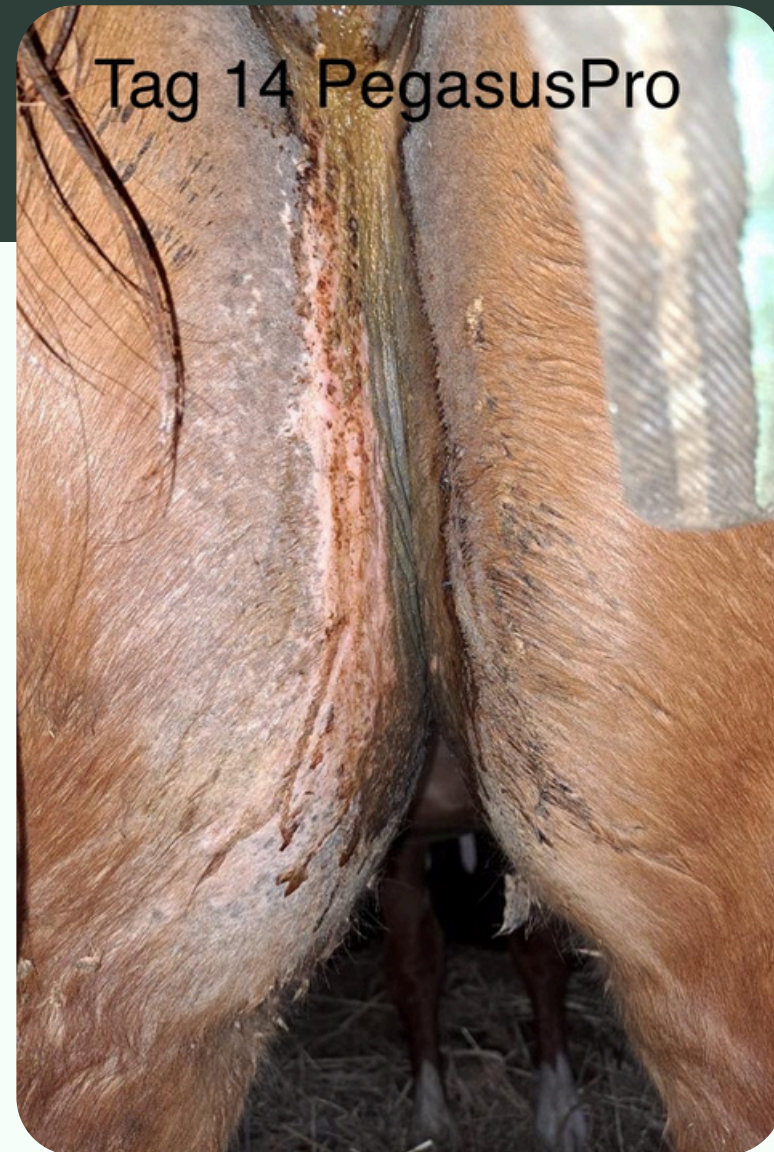

KOTWASSER

Ursachen sind:

- Ungleichgewicht der Darmflora
- Stress
- Futterwechsel